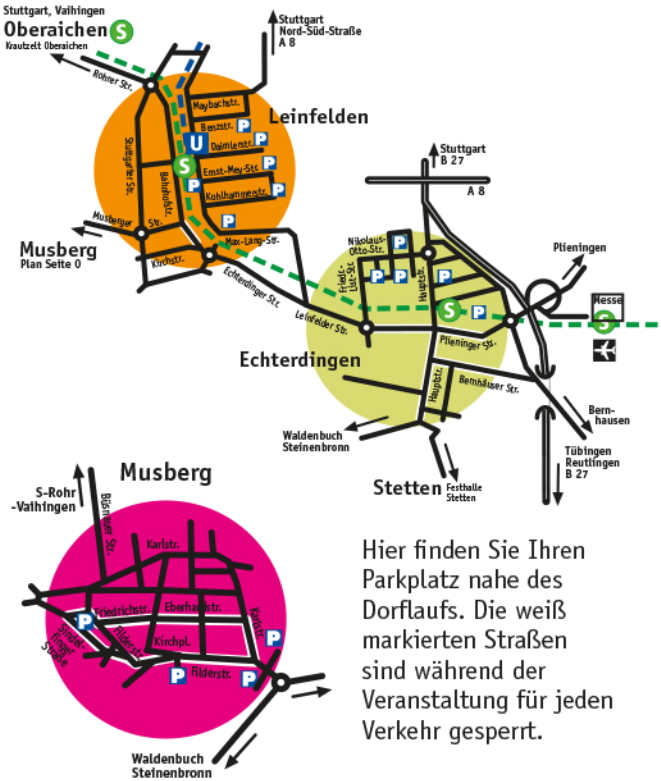

Hier finden Sie Ihren Parkplatz nahe der Festbereiche. Die weiß markierten Straßen sind während der Veranstaltungen für jeden Verkehr gesperrt.

Am besten nutzen Sie die öffentlichen Verkehrsmittel:
S-Bahnen S2 und S3

Stadtbahn U5

Busse 38/35 und 86/826

Hier finden Sie Ihren Parkplatz nahe des Dorflaufs. Die weiß markierten Straßen sind während der Veranstaltung für jeden Verkehr gesperrt.

Parken / öffentliche Verkehrsmittel