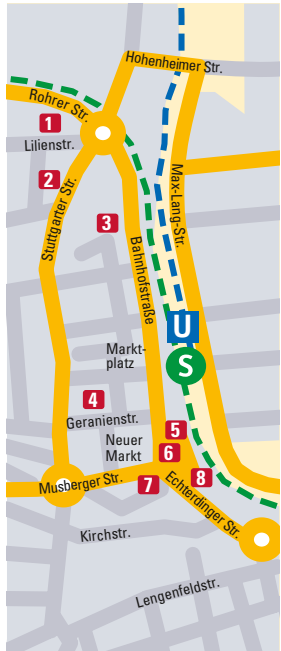

## Weihnatskrippen in den Schaufenstern von LE

Der Bogen an sehenswerten Weihnachtskrippen spannt sich von der kleinen, einfachen Krippe bis hin zu einer Krippe mit Schweizer Egli-Figuren von Suse Kupferschmid. Die Krippenstandorte und die dort ausstellenden Leihgeber sind:

### Leinfelden:

- 1 RS Reisen e.K.**  
Lilienstraße 2 |  
 Eigene Krippe
- 2 Villa Leinfelden**  
Stuttgarter Straße 77 |  
 Eigene Krippe
- 3 Filderhalle**  
Bahnhofstr. 61 |  
 Frau Höhlein
- 4 Fliesenfachgeschäft Helmut Arnold**  
Geranienstraße 16 |  
 Eigene Krippe
- 5 Parfümerie & Mode Müller**  
Neuer Markt 3 |  
 Heinz-Jürgen Blenk
- 6 Harnisch Orthopädie**  
Neuer Markt 5 |  
 Birgit Karrasch
- 7 filder.hören. Hörcenter**  
Echterdinger Straße 6 |  
 Suse Kupferschmid
- 8 Böhme hören + sehen**  
Echterdinger Straße 9 |  
 Julius Graf

### Oberaichen:

- 9 Backhäusle**  
Häuserwiesenstraße 2 |  
 Familie Gollmann

Krippe

## Stetten:

- 18** **Halden-Apotheke**  
Weidacher Steige 20 |  
🏠 Familienbesitz
- 19** **Bärenhof-Lädle**  
Bärenhofstraße 8/2 |  
🏠 Lebendige Krippe  
mit Jura-Schafen